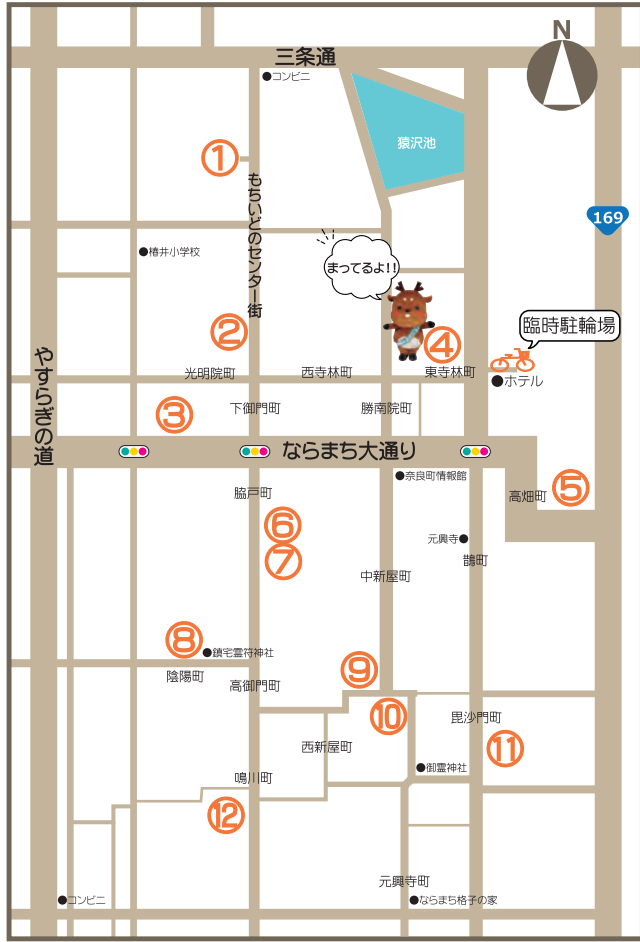

シールラリーもあるよ

じゃんけん大会もあるよ

みんな de フィナーレ

場所：ならまちセンター
時間：午後4時〜

奈良県立総合文化センター
プロジェクト未来遺産2009
ならまちわらべうたフェスタ

問い合わせ

わらべうたフェスタ事務局

ならまちセンター内 (Tel.0742-27-1151 / Fax.0742-27-1152)

ならまちセンターへは近鉄奈良駅より南へ0.8 km、JR奈良駅より東へ1.4 km

【主催】ならまちわらべうたフェスタ実行委員会 【共催】奈良市・一般財団法人奈良市総合財団

【後援】奈良県・奈良県教育委員会・奈良市教育委員会 【協賛】株式会社南都銀行

ならまちわらべうたフェスタ

しまろくん

©奈良市観光協会

ならまちわらべうたフェスタ2023会場

①もちいどの駐車場

ふれあい移動動物園

②大宿所

みんなdeわらべうた遊び

③なら工芸館

・奈良人形一刀彫の作家による美演

④ならまちセンター

《芝生広場》

- ・ステージイベント
- ・模擬店
- ・アナウンサー体験
“アナウンサーになってみよう”
- ・どじょうつかみ (100円) 11:00～
- 《ロビー(1F)》
- ・奈良市写真美術館“写真で遊ぼう”
- 《ギャラリー(1F)》
- ・わらべうたワイワイ茶会 (300円)
- 《市民ホール(1F)》
- ・人形劇
- 《ホワイエ(2F)》
- ・牛乳パックでペン立て作り
- ・めざせ！お手玉名人
お手玉遊び、お手玉級段位認定
- 《多目的ホール(2F)》
- ・ガールスカウト活動紹介 (展示・DVD)
- ・クラフトコーナー
(かざぐるま、紙テープボール)
- ・ユニセフ活動紹介展示
- 《会議室(2F)》
- ・手づくりおもちゃで遊ぼう！
(ぶんぶんゴマ、紙トンボ)

⑤名勝大乗院庭園文化館

♪ギターコンサート♪ 1:00～2:00
“わらべうた”と“フォークソング”
出演：トリップ
(関西で活動中のふたり組)

芝生広場模擬店案内

- ・フランクフルト・わたがし・焼き菓子
- ・パン・ポップコーン・かき氷・ジュース
- ・から揚げ・チヂミ・トッポギ・キムチ など

アナウンサーになってみよう

①11:30～／②1:00～／③2:30～
受付時間 11:00～ (全3回分)
対象 小学生
定員 各回5名まで
※各回、定員になりしだい受付終了